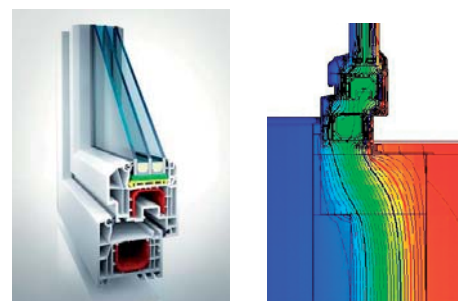

Алупласт Идеал 4000 Экселент

пользовать для раздвижных порталов небольших размеров. Используя профильные системы Aluplast на своих объектах, вы можете получить результаты, превосходящие все ожидания: большие и светлые окна и двери, на обслуживание и эксплуатацию которых не нужно тратить много тепловых ресурсов. Заплатив за качественный продукт один раз, вы будете экономить при его использовании каждый день.

У компании Aluplast много переработчиков в России, которые производят из ее продукции качественные пластиковые окна по всей стране. Присоединяйтесь к нашей команде и воспользуйтесь уникальными инженерными решениями и качественным сервисом.

ООО «Алупласт РУС»
140150, Московская область,
п. Быково, ул. Аэропортовская, 14
Тел./факс: +7 (495) 662-8972
www.aluplast.ru