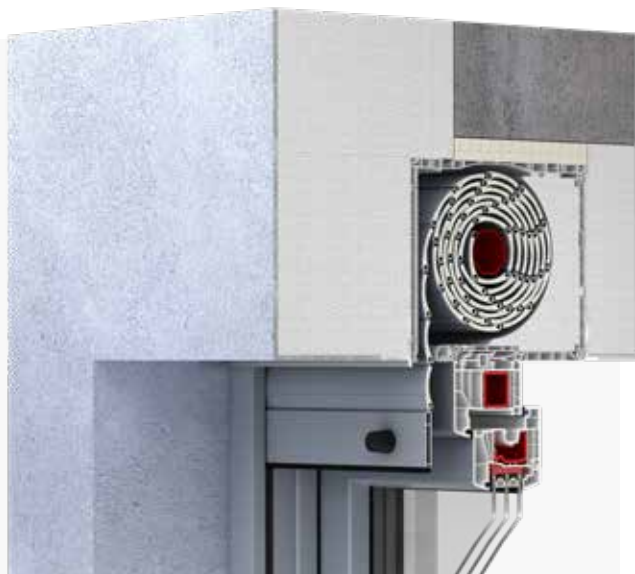

Моноблочні рольставні Komfort XT

RNK/XT

Рольставні Komfort XT (RNK/XT) це сучасне рішення від Алюпласт, що пропонує можливість вибору, звідки буде відкриватися ревізійний люк спереду або знизу. Короби та направляючі виготовлені з ударостійкого ПВХ.

Модель вирізняється надзвичайно простим монтажем і стабільною конструкцією. RNK/XT доступна в 3 різних варіантах висоти і може бути оснащена рулонною москітною сіткою. Задня панель не може бути встановлена врівень з поверхнею, якщо ви обирете інспекційний люк для обслуговування через передню панель.

- Система прихованого монтажу, що робить короб повністю невидимим ззовні
- Бокові сторони короба ізолювані
- Відповідає стандартам GEG 2020
- Сумісність з усіма профільними системами aluplast та іншими виробниками ПВХ, алюмінієвих і дерев'яних конструкцій, з товщиною рами до 90 мм і внутрішнім люком для доступу знизу.

Характеристики

Кількість варіантів коробу:	3 + варіант з москітною сіткою	Конструкція коробу:	ПВХ
Розміри коробу в мм (висота x ширина):	165 x 220 185 x 220 220 x 255	Можна встановити москітну сітку в рулоні:	так
Коефіцієнт теплопередачі у Вт/м²К :	до 0,81 Вт/м²К до 0,84 Вт/м²К до 0,84 Вт/м²К	Тип двигуна:	ручний, електричний
Вбудований:	ззовні зсередини	Інспекційний люк:	зсередини знизу або зсередини спереду, залежно від обраної моделі

Максимальна висота конструкції (мм)

Короб	Розміри (висота x ширина)	ALU 39	ALU 45	ALU 52	PVC 37	PVC 52
		жалюзі / вікна	жалюзі / вікна	жалюзі / вікна	жалюзі / вікна	жалюзі / вікна
RNK/XT 165	165 x 220 мм	1690 / 1525	1440 / 1275	1200 / 1035	1730 / 1565	1200 / 1035
RNK/XT 185	185 x 220 мм	2470 / 2285	2300 / 2115	1850 / 1665	2560 / 2375	1850 / 1665
RNK/XT 220	220 x 255 мм	3500 / 3280	3200 / 2980	2800 / 2580	3500 / 3280	2800 / 2580
RNK/XT/M 165	165 x 220 мм	1570 / 1405	1130 / 965	1200 / 1035	1510 / 1345	1200 / 1035
RNK/XT/M 185	185 x 220 мм	1750 / 1565	1530 / 1345	1600 / 1415	1750 / 1565	1600 / 1415
RNK/XT/M 220	220 x 255 мм	1750 / 1530	1750 / 1530	1800 / 1580	1750 / 1530	1800 / 1580

Максимальна висота рольставней залежить від конкретних технічних рішень і може змінюватися, наприклад, у разі зміни розміру валу.
RNK/XT/M: мінімальна ширина 800 мм / максимальна ширина 1800 мм. Максимальна висота 1850 мм з москітною сіткою.